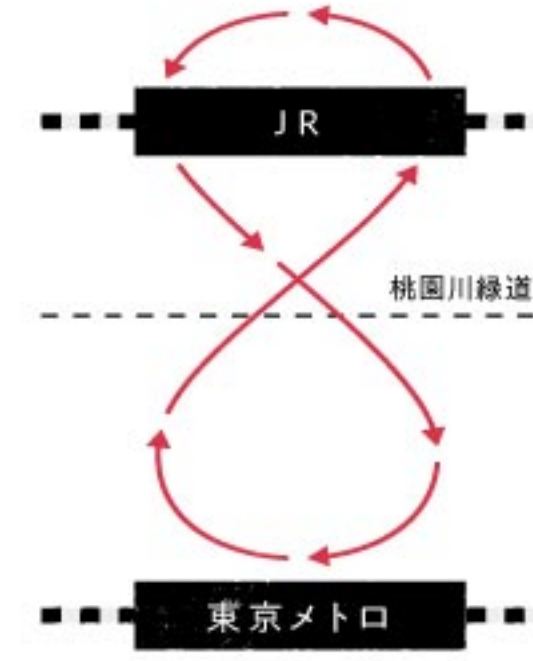

ビーコンで、
お目当ての連を
追跡しよう!

ビーコンは、Bluetoothを使った小型の発信器。連の高強光灯についたビーコンを専用アプリから追跡し、各連の現在地を簡単に確認できます。ぜひQRコードからアプリをダウンロードのうえ、ご利用ください!

8/27 Sun. 17:00-20:00 [開催時間]

純情演舞場
中間スタート地点より出発
① 和楽・ひさご合同連
② むさし南連
③ 江戸浮連
④ 第三企画連
⑤ 高円寺誠連
⑥ 東洲斎
⑦ 彩芽連

パール演舞場
中間スタート地点より出発
① 華純連
② のびゆく連
③ 新粋連
④ 花道連
⑤ 波奴連
⑥ 江戸歌舞伎連
⑦ だむだん連

ルック第2演舞場
中間スタート地点より出発
① 弁慶連
② 新座阿波おどり振興協会合同連
③ 美踊連
④ 東京えびす連
⑤ 練馬北町ぼんぼこ連
⑥ 小六
⑦ みたか連

ルック第1演舞場
中間スタート地点より出発
① 若駒連
② 八王子千人連
③ 東京天水連
④ びっくり連
⑤ 東京新のんき連
⑥ 炎士

ひがし演舞場
① 胡蝶連
② 杉の子連
③ 阿波踊り連 たまき
④ 杉並区役所 さざんか連
⑤ 花菱連
⑥ 練馬北町じゃじゃ馬連
⑦ 銀免連

中央演舞場
中間スタート地点より出発
① 菊水連
② ひよっこ連
③ かほり連
④ 江戸っ子連
⑤ 浅草雷連
⑥ 天狗連
⑦ 国分寺連
⑧ 葵新連
⑨ たつのおとし子連
⑩ 伍楽連
⑪ 晃妙連
⑫ 舞蝶連
⑬ MetaMoJi連
⑭ むさし葵連
⑮ でんば・兎乃月合同連

桃園演舞場
中間スタート地点より出発
① 学生・台湾合同連
② 志留波阿連
③ 板橋区役所けやき連
④ 粋筆
⑤ おじゃま連
⑥ 中村橋新連
⑦ 朱雀連
⑧ 燦々
⑨ しらいし連
⑩ 天翔連
⑪ アジア連
⑫ 緑舞連
⑬ 指圧連
⑭ かせい連
⑮ 小金井さくら連

みなみ演舞場
中間スタート地点より出発
① 東京葵連
② いろは連
③ 中々連
④ 飛鳥連
⑤ 灯連
⑥ 美遊ひよこ連
⑦ 吹鼓連
⑧ ほおずき連
⑨ 写楽連
⑩ 高円寺さくらさくら
⑪ 遊夏連